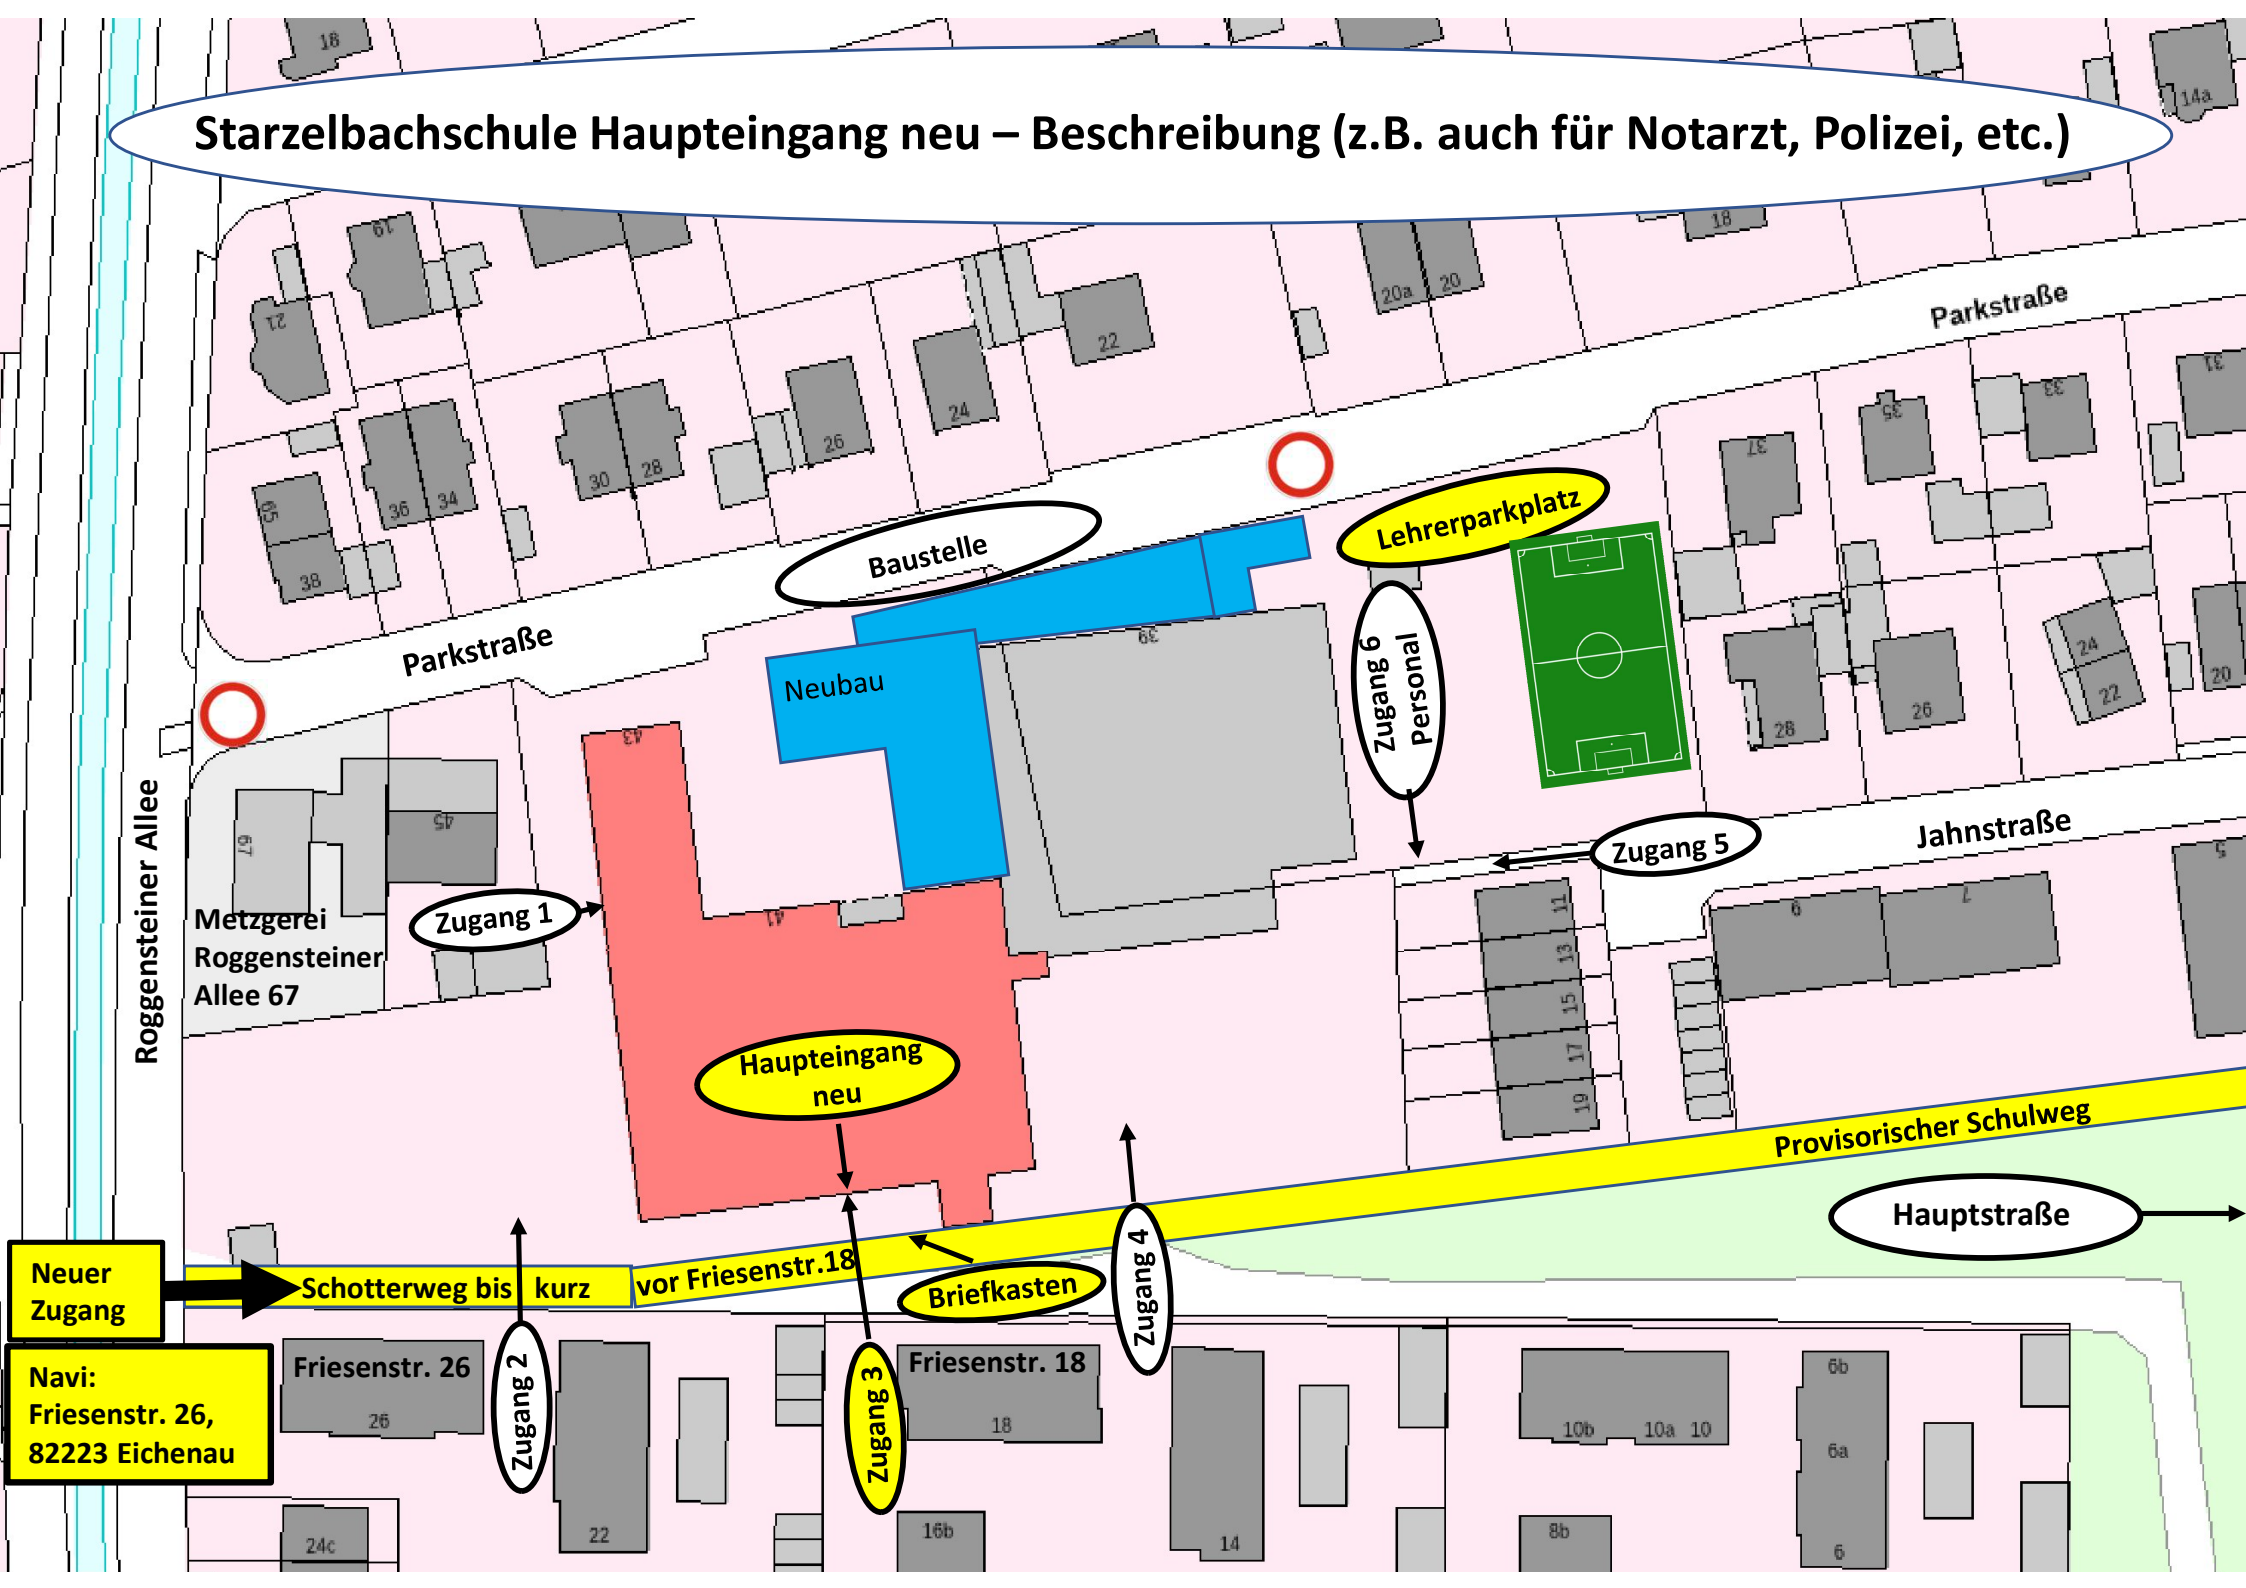

# Starzelbachschule Haupteingang neu – Beschreibung (z.B. auch für Notarzt, Polizei, etc.)

Roggensteiner Allee

Metzgerei  
Roggensteiner  
Allee 67

Parkstraße

Baustelle

Neubau

Lehrerparkplatz

Zugang 6  
Personal

Zugang 5

Jahnstraße

Haupteingang  
neu

Provisorischer Schulweg

Hauptstraße

Neuer  
Zugang

Schotterweg bis kurz vor Friesenstr.18

Briefkasten

Zugang 4

Navi:  
Friesenstr. 26,  
82223 Eichenau

Friesenstr. 26

Zugang 2

Friesenstr. 18

Zugang 3

24c

22